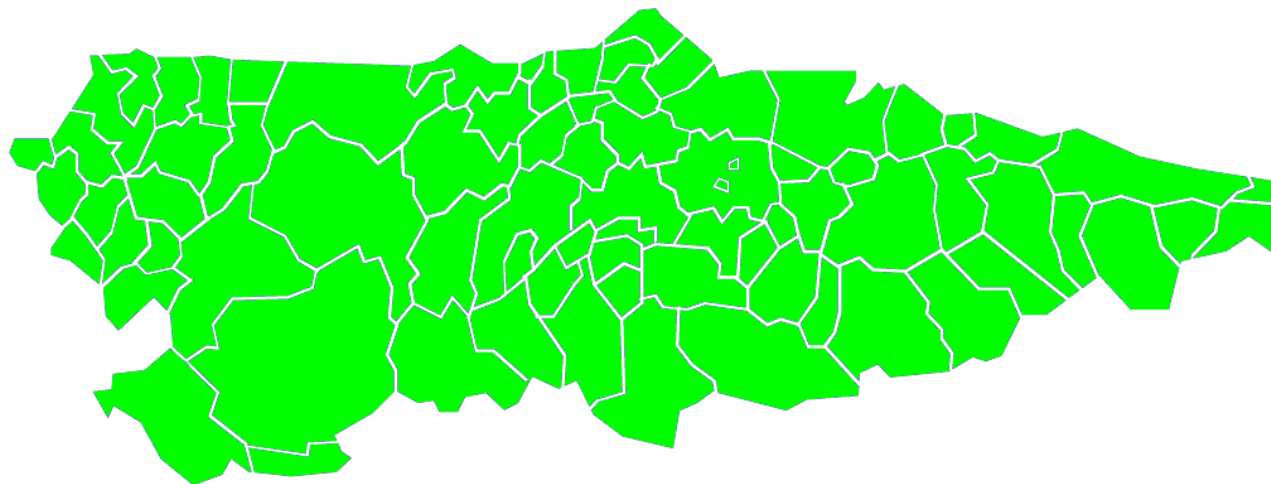

unión hotelera
del principado de asturias

Semana Santa 2005

ASTURIAS

37,79 % Lunes, Martes, Miércoles

85,76 % Jueves, Viernes, Sábado

30 años