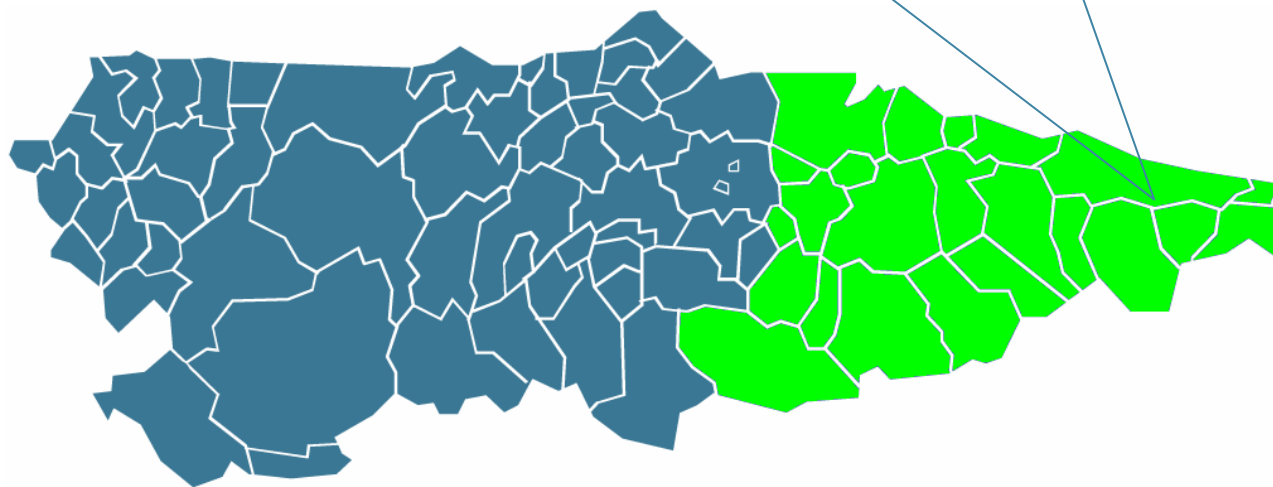

unión hotelera
del principado de asturias

Semana Santa 2005

ORIENTE

37,19 % Lunes, Martes y Miercoles
95,25 % Jueves, Viernes y Sabado

30 años