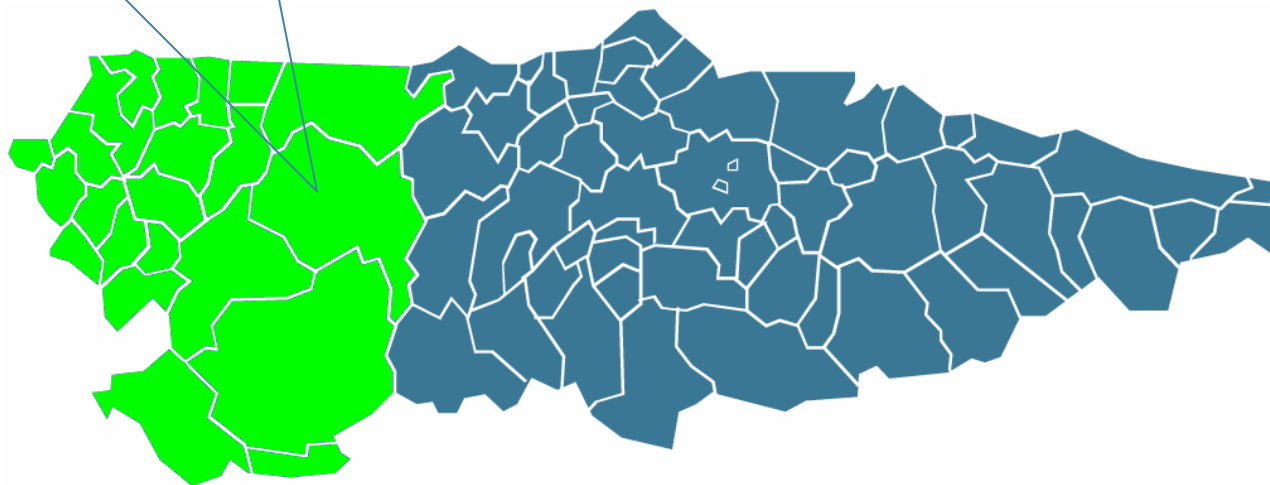

unión hotelera
del principado de asturias

Semana Santa 2005 OCCIDENTE

37,88 % Lunes, Martes y Miercoles
85,86 % Jueves, Viernes y Sabado

30 años