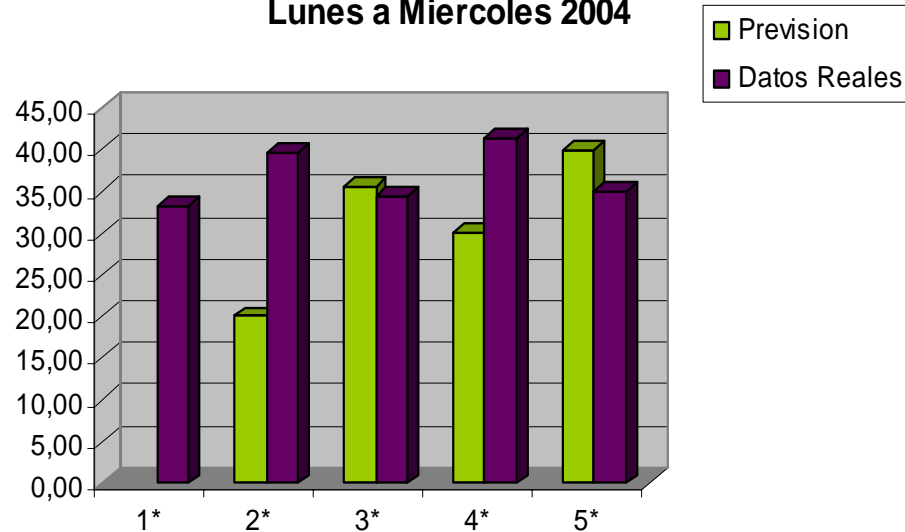

## ASTURIAS

37,79 % Lunes, Martes, Miércoles

85,76 % Jueves, Viernes, Sábado

30 años

unión hotelera  
del principado de asturias

# DATOS POR CATEGORÍAS

*30 años*

### % Ocupación por Categorías

Lunes a Miercoles 2005

Lunes a Miercoles 2004

### % Ocupación por Categorías